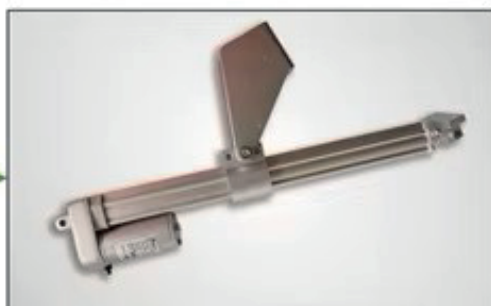

Montáž motoru

Dovozce do ČR
Anders-elektro, spol. s r.o.
Lidická 700/19
602 00 Brno
www.anders-elektro.cz
obchod@anders-elektro.cz