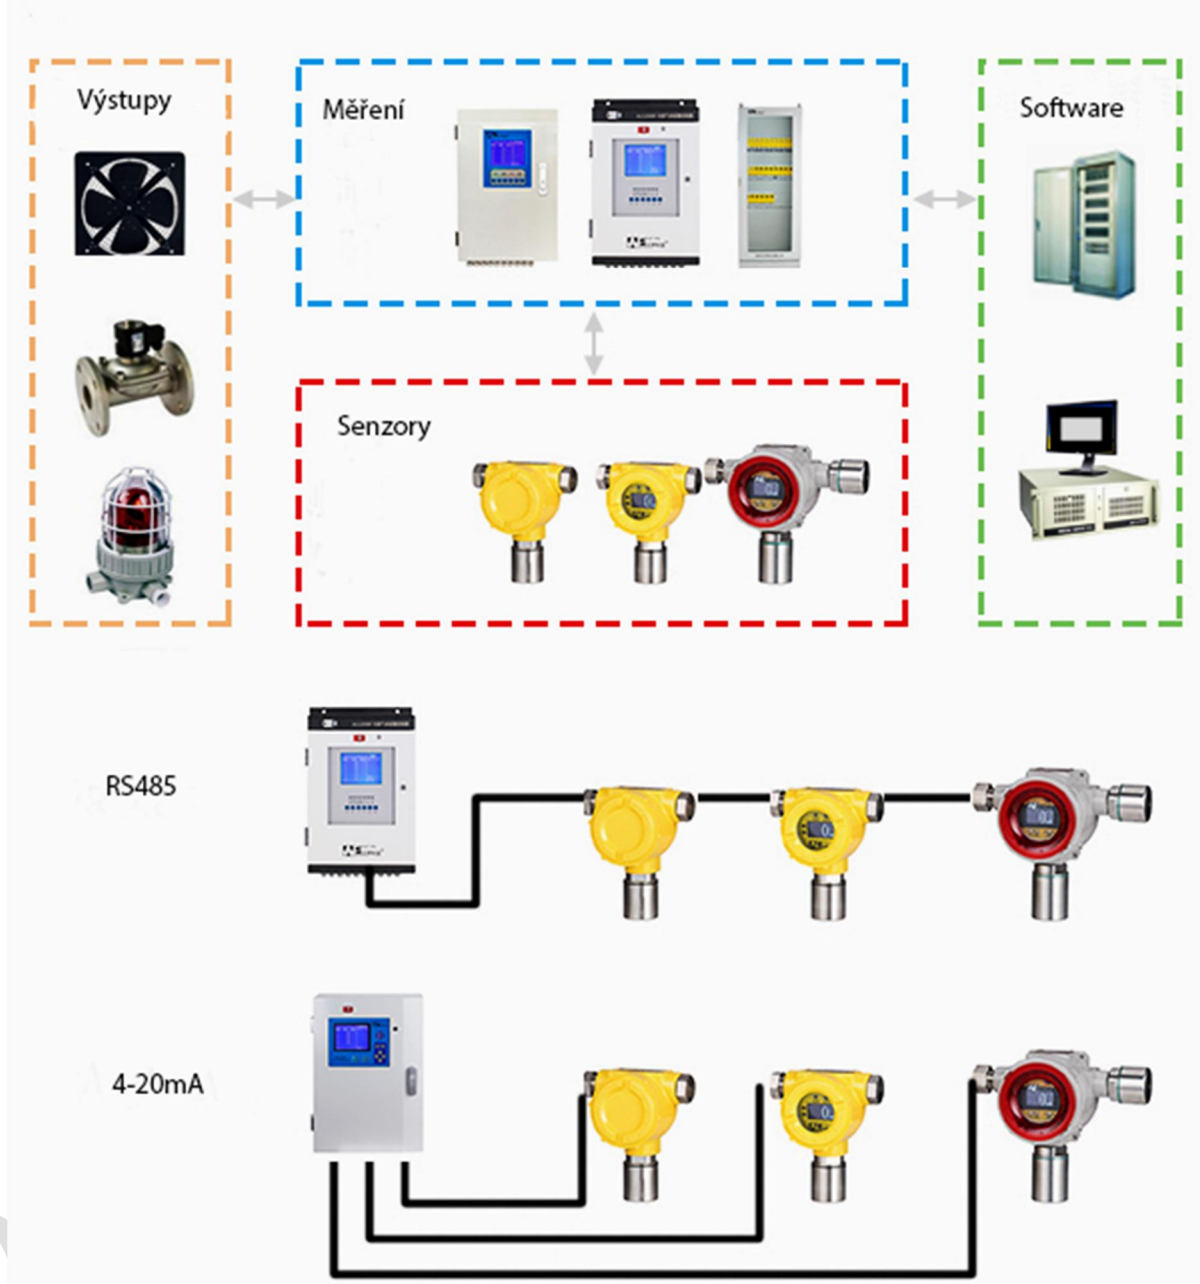

Schema systému